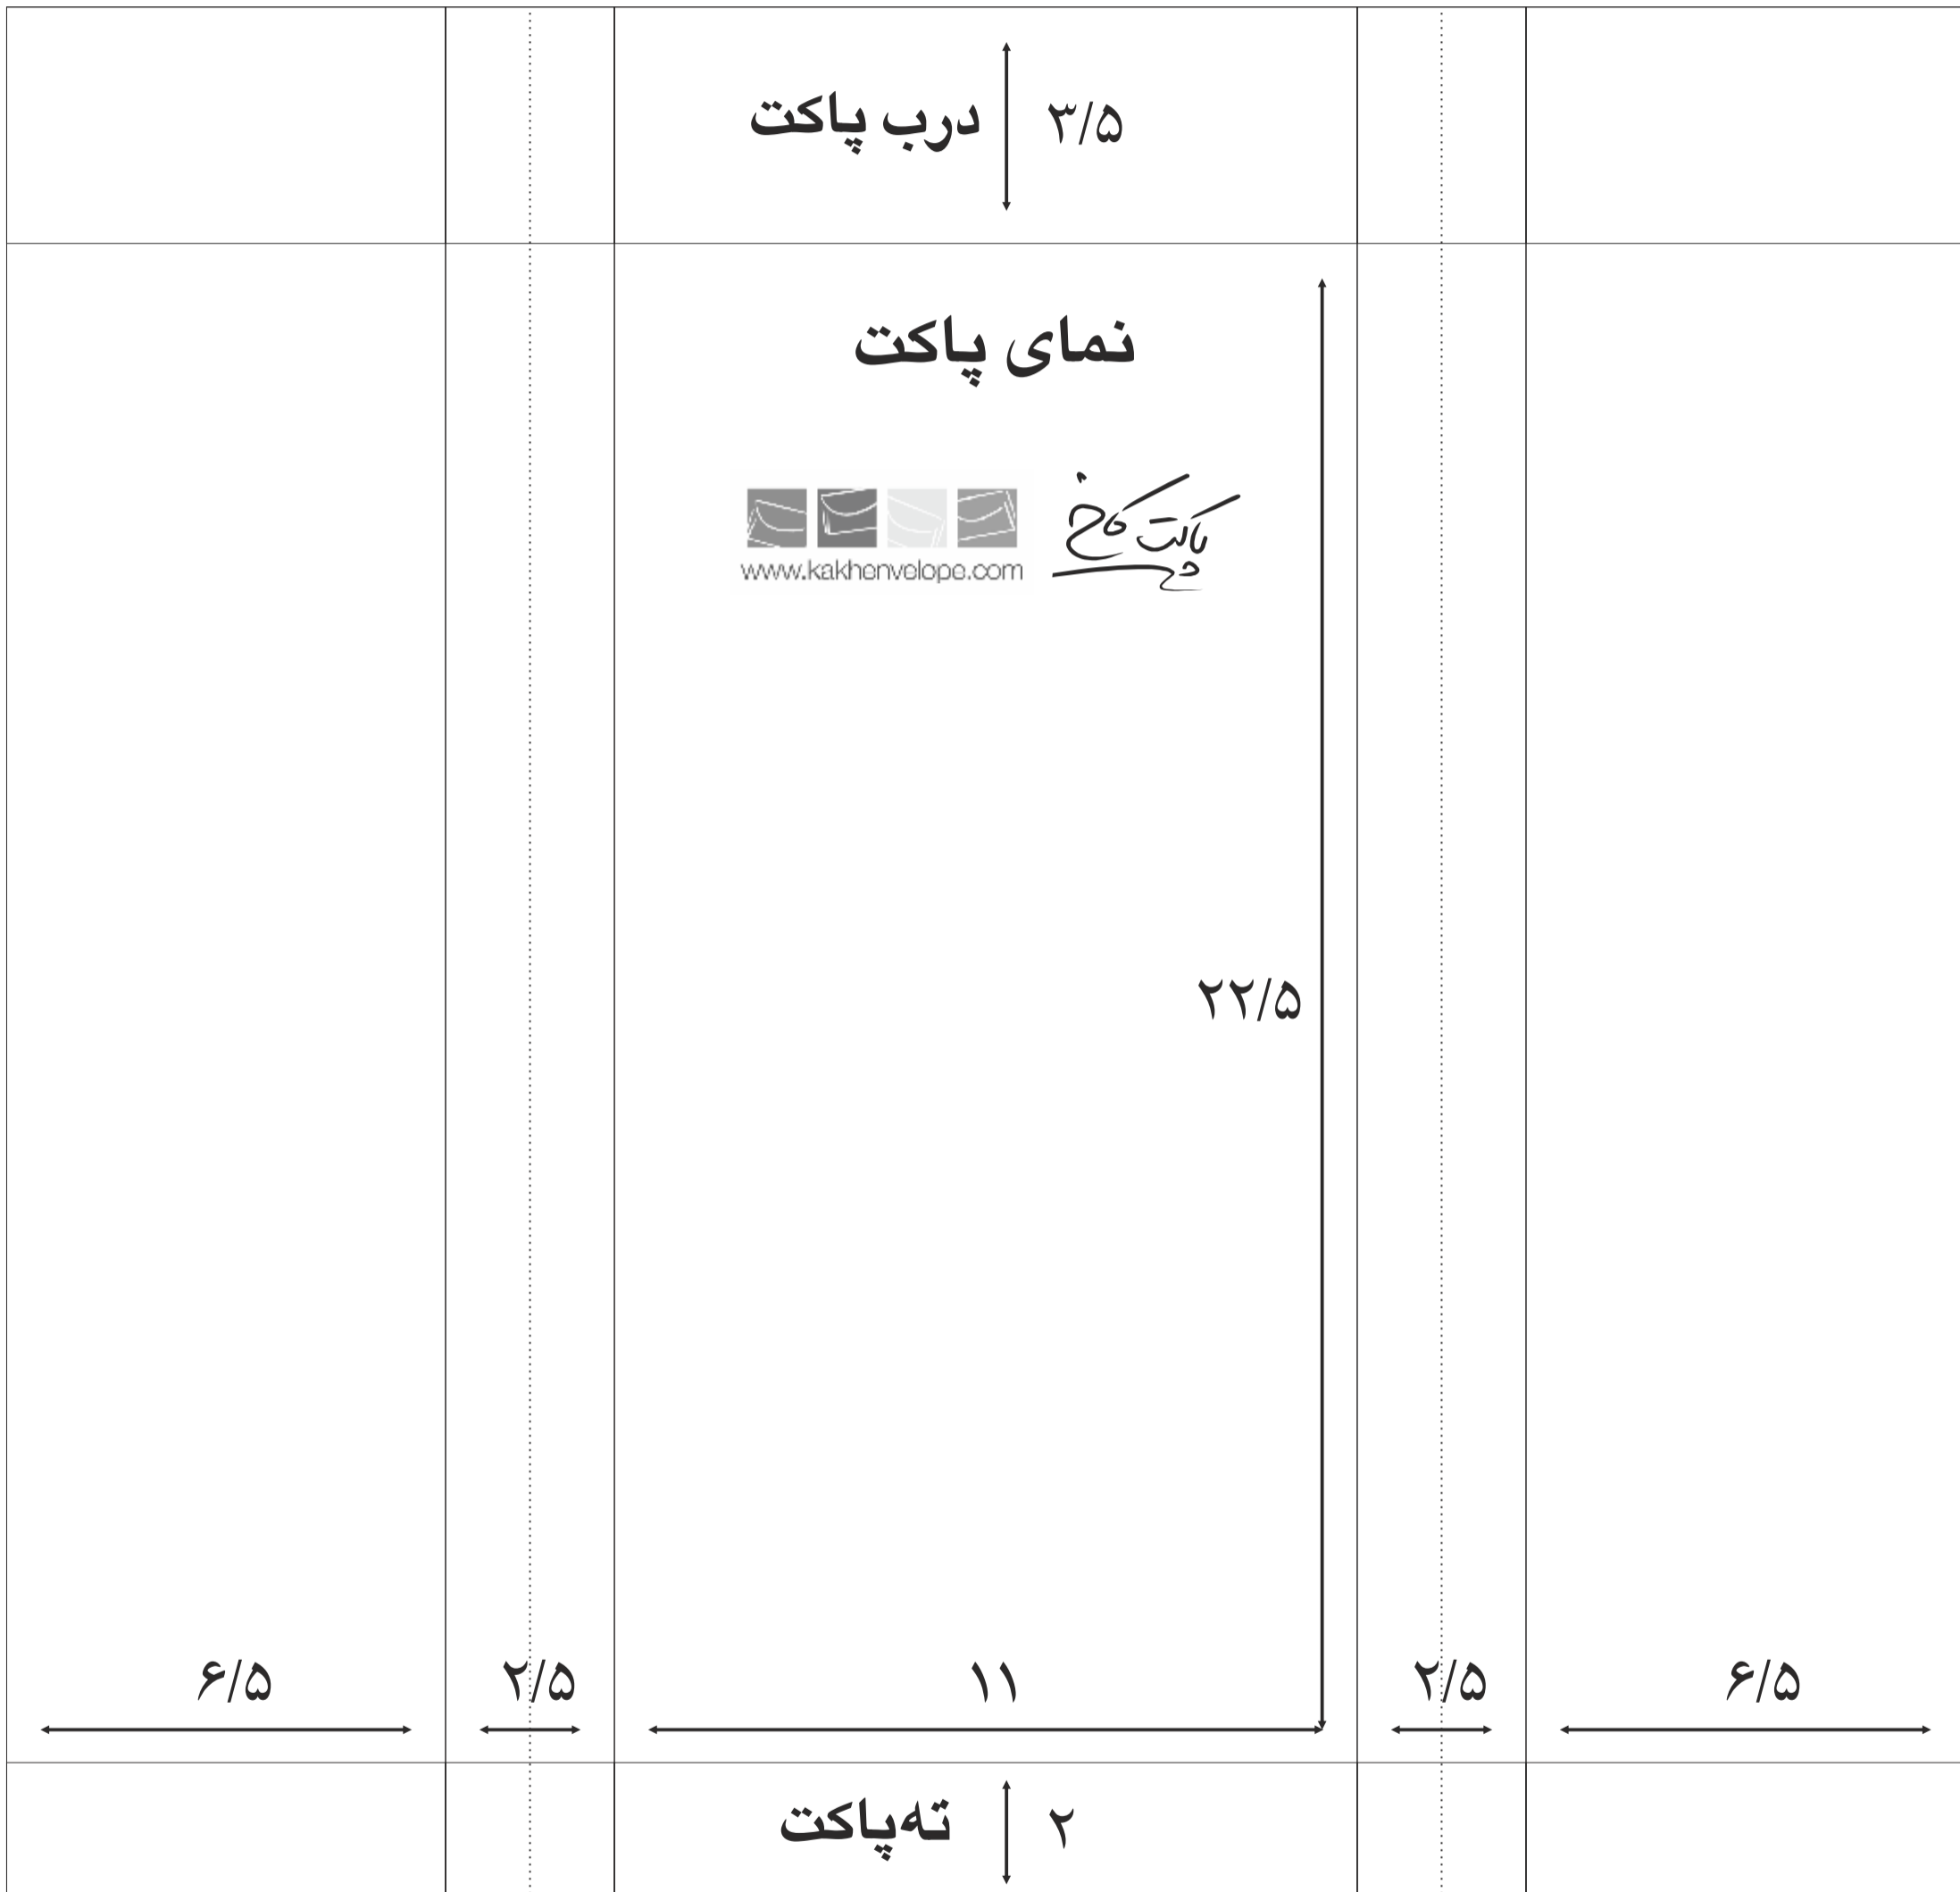

الگوی شماره ۹۰۱  
پاکت ژاپنی با عطف بغل

حداقل سایز کاغذ ۲۸×۲۹

عطف

عطف