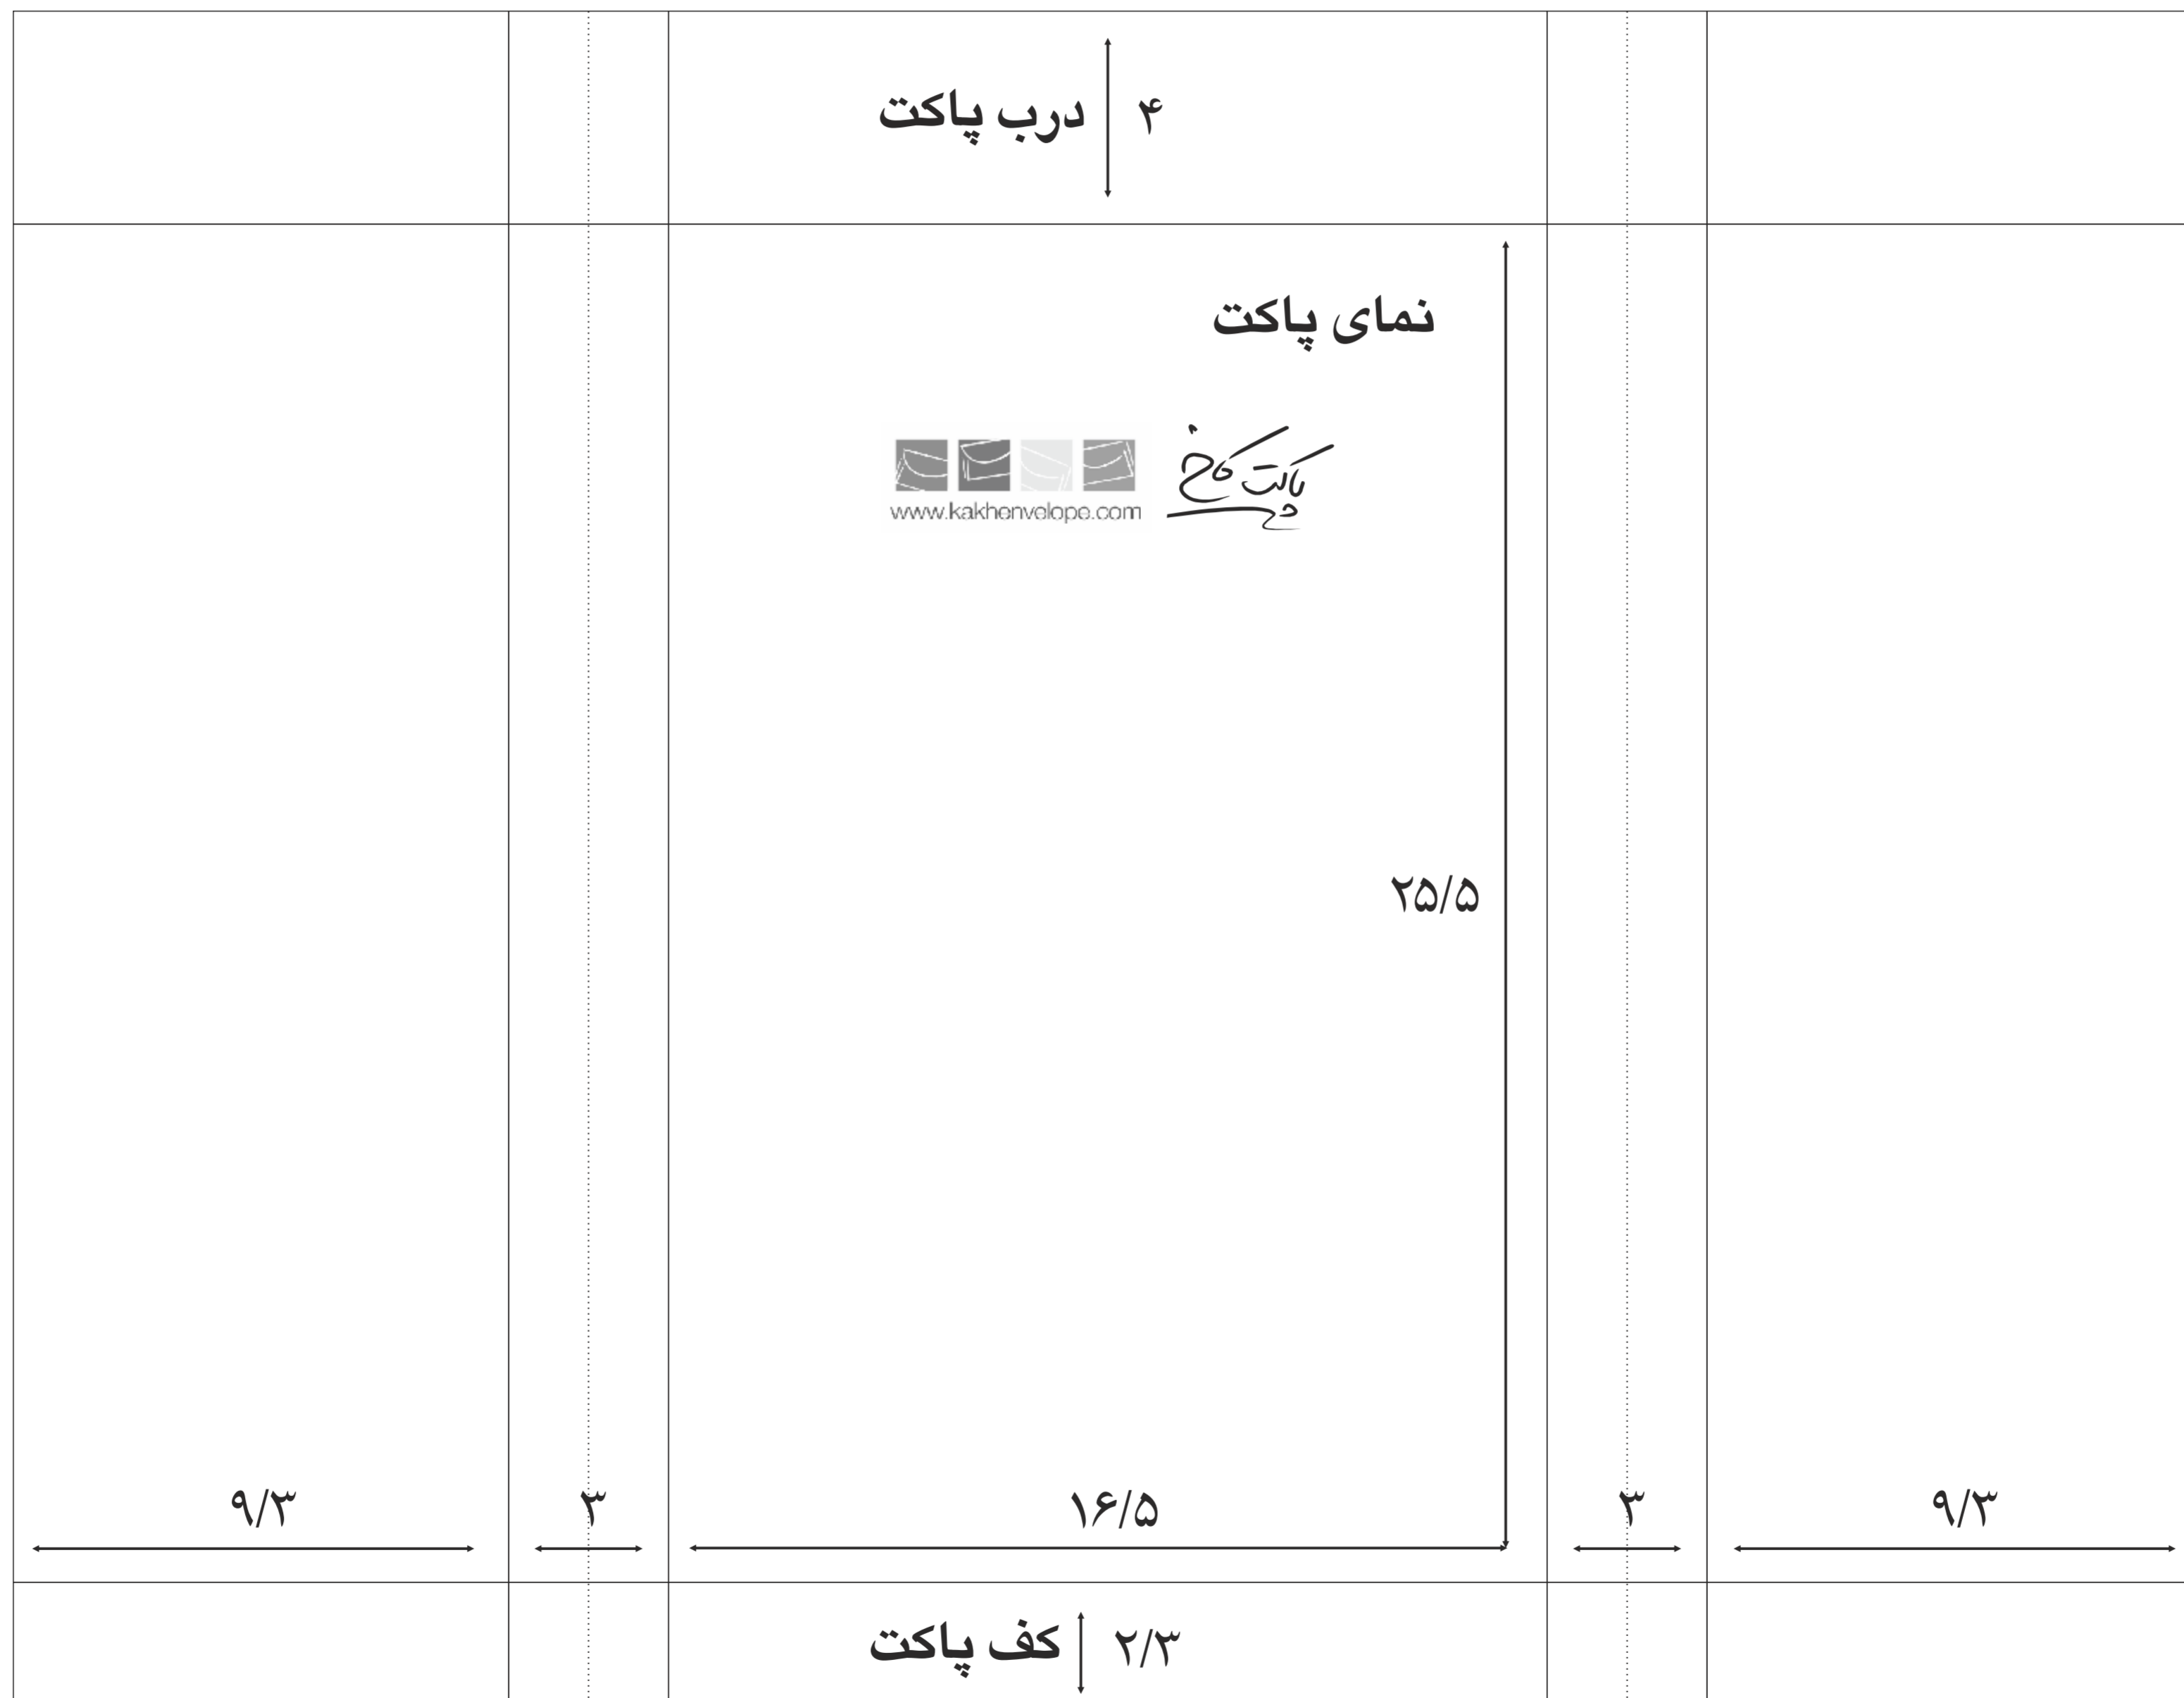

الگوی شماره ۹۰۴  
پاکت A5 با عطف بغل و ته

حداقل سایز کاغذ ۳۱/۸×۴۱/۱

عطف

عطف