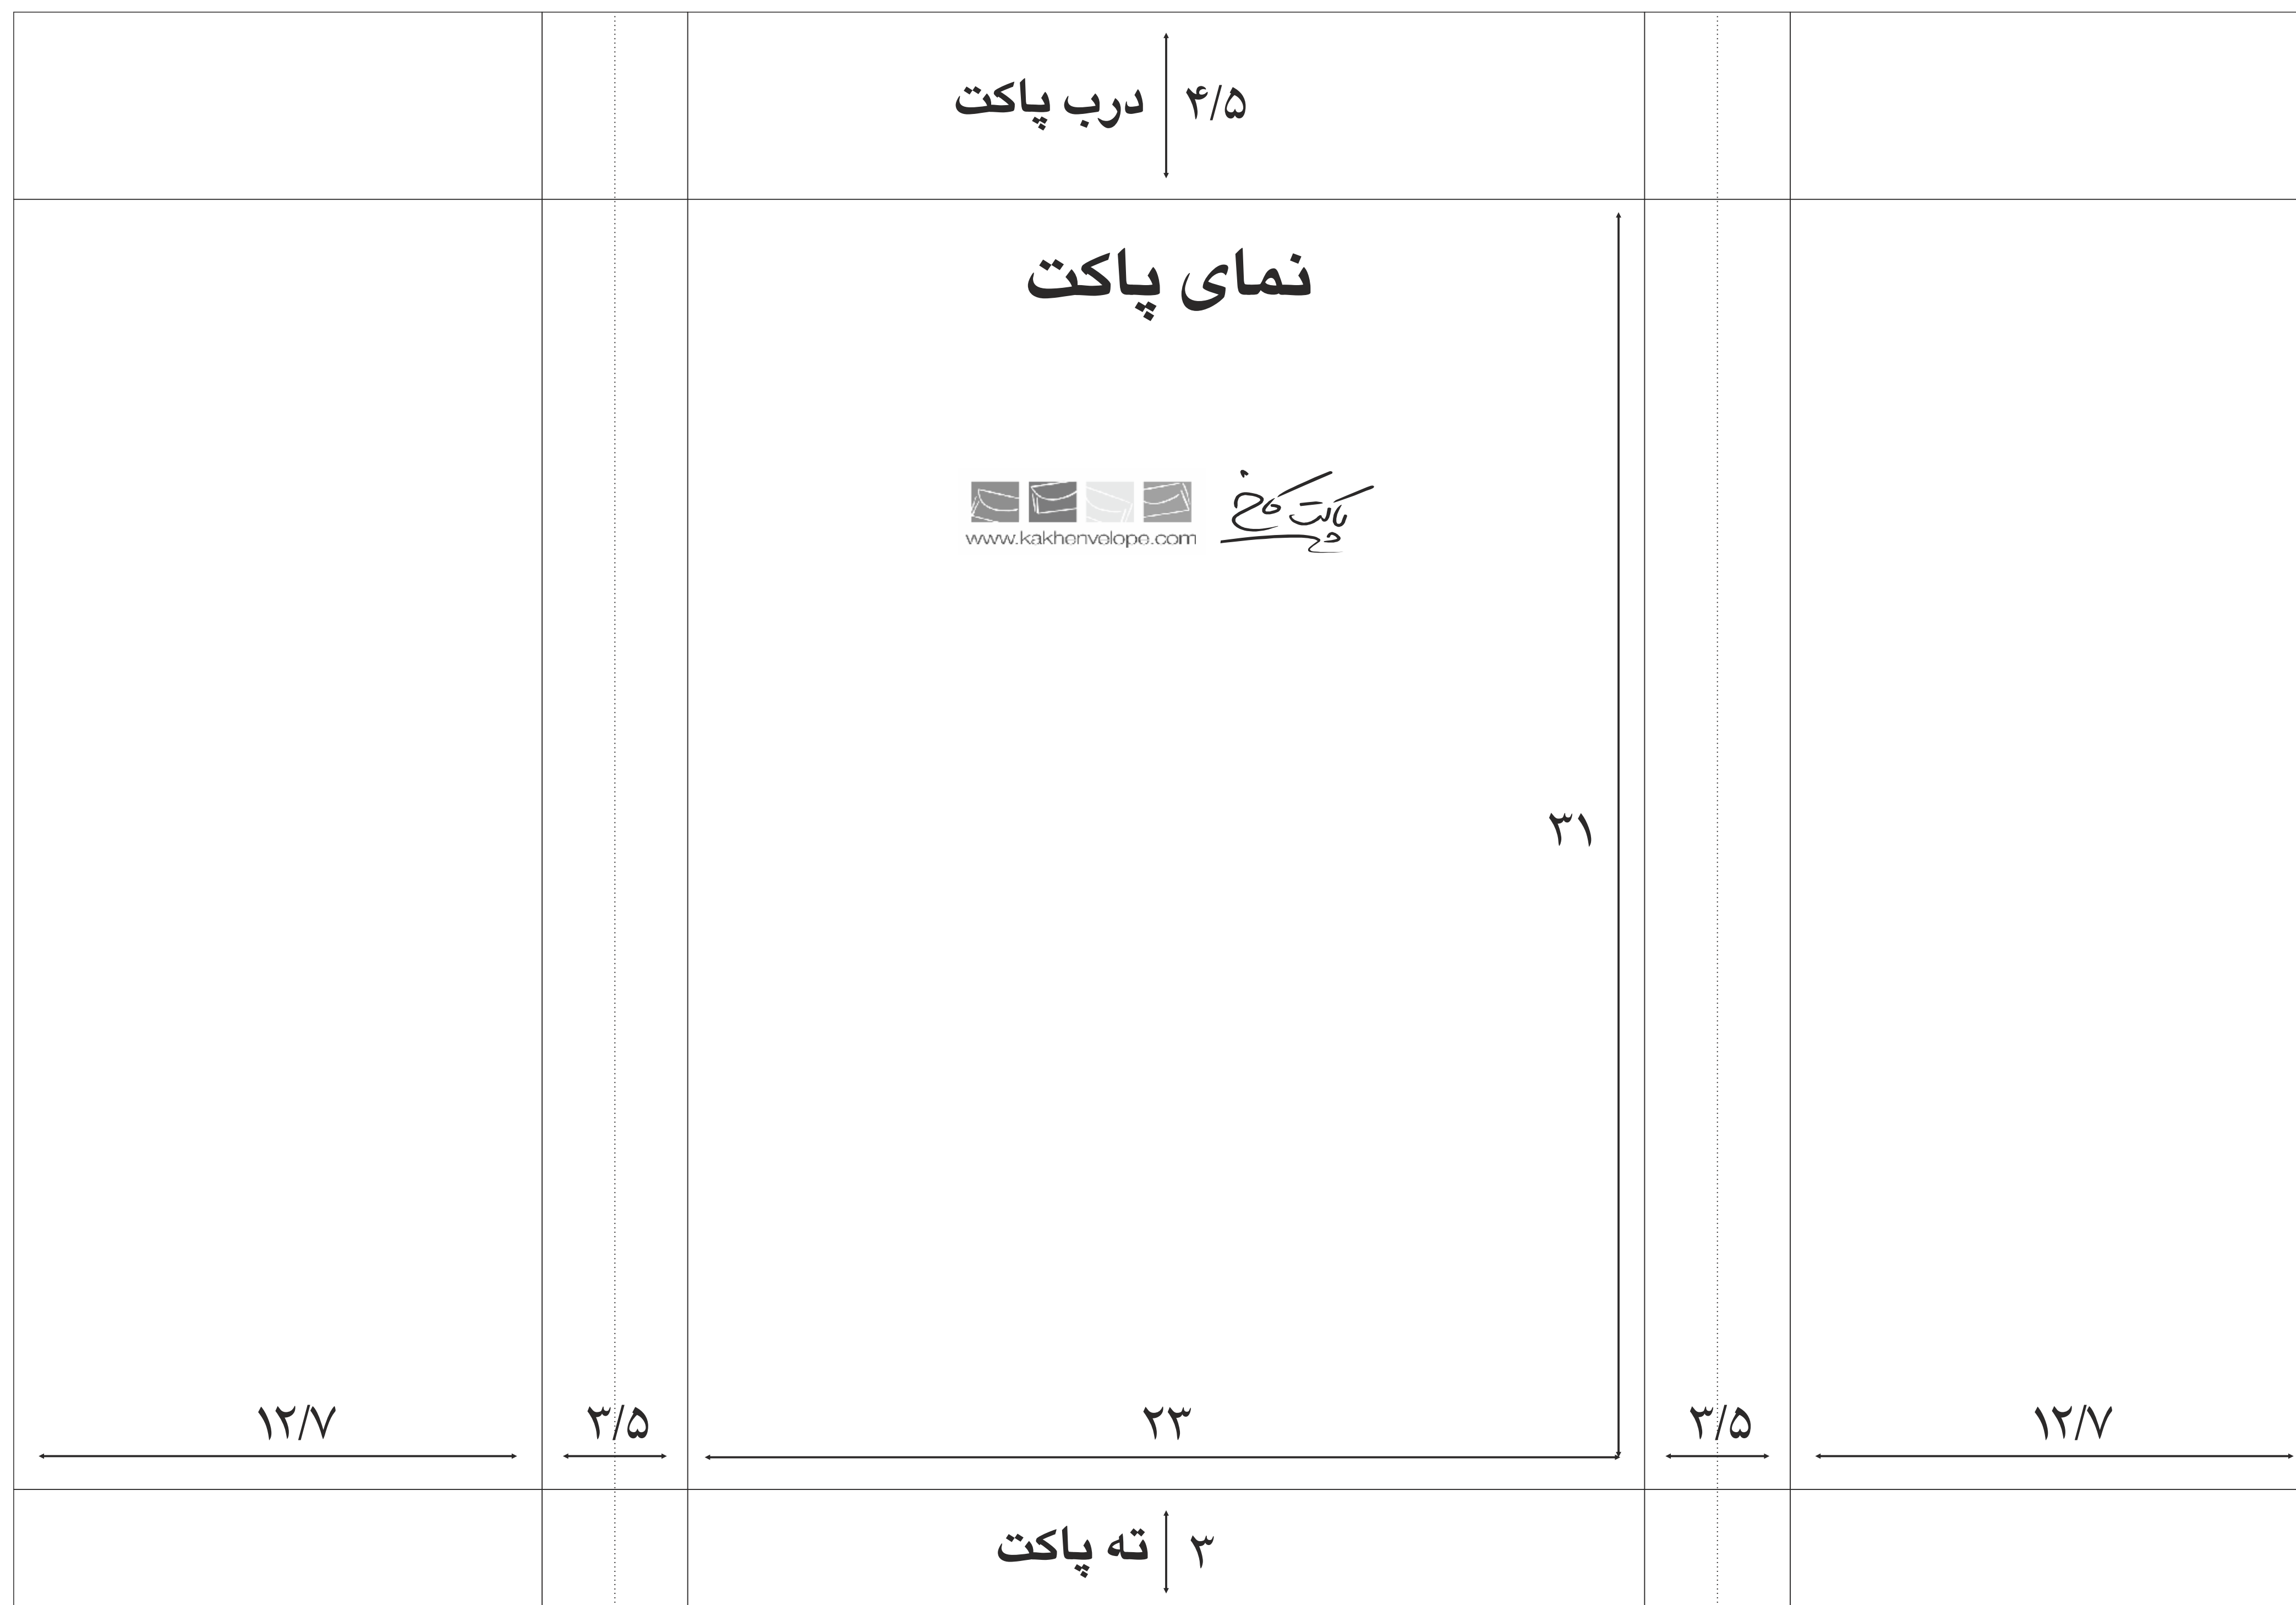

الگوی شماره ۹۰۵
پاکت A4 با عطف بغل

حداقل سایز کاغذ ۳۸/۵×۵۵/۴

عطف

عطف